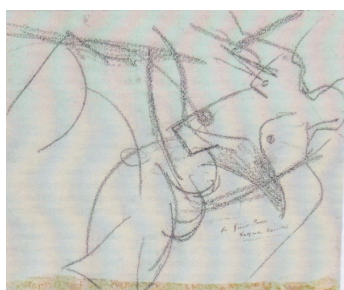

Amedeo Porro Fine Arts

Lugano/London

Umberto Boccioni

Verona 1882 - 1916

Scomposizione dinamica, 1913

tempera su cartoncino cm. 24,3x29,8

Al verso la dedica ad personam firmata da *Raffaele Carrieri*.

Provenienza:

Milano, Raffaele Carrieri;
Milano, collezione Sirio Musso;
Milano, collezione privata.

Bibliografia:

Z. Birolli, *Umberto Boccioni, gli scritti editi e inediti*, ed. Feltrinelli Milano, 1971, p. 47;
M. Calvesi – E. Coen, *Boccioni. L'opera completa*, ed. Electa, Milano 1983, p. 493 n. 894;
M. Calvesi – A. Dambruoso, *Umberto Boccioni, catalogo generale*, ed. Allemandi, Torino 2016, p. 462 n. 753.

recto

verso